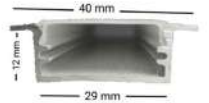

TS21T
Power : 20W / 24W / 30W
Color : White / Black
Light : 6000K.4000K.3000K