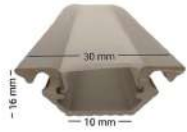

TS4K
Power : 20W / 24W / 30W
Color : White / Black
Light : 6000K.4000K.3000K