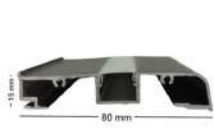

Corner & Cornice Linear Lights

TS33G
Power : 20W / 24W / 30W
Color : White / Black
Light : 6000K.4000K.3000K