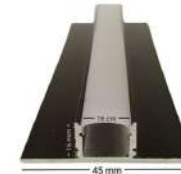

TS47
Power : 20W / 24W / 30W
Color : White / Black
Light : 6000K.4000K.3000K