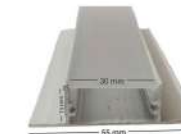

TS26T
Power : 20W / 24W / 30W
Color : White / Black
Light : 6000K.4000K.3000K