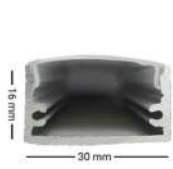

## Surface Mounted Linear Lights

**TS6R**  
Power : 30W / 60W  
Color : White / Black  
Light : 6000K.4000K.3000K

**TS7R**  
Power : 30W / 60W  
Color : White / Black  
Light : 6000K.4000K.3000K

**TS12R**  
Power : 30W / 60W  
Color : White / Black  
Light : 6000K.4000K.3000K