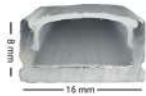

Recessed Linear Lights

TS25T
Power : 40W / 52W / 60W
Color : White / Black
Light : 6000K.4000K.3000K

TS48T
Power : 40W / 52W / 60W
Color : White / Black
Light : 6000K.4000K.3000K